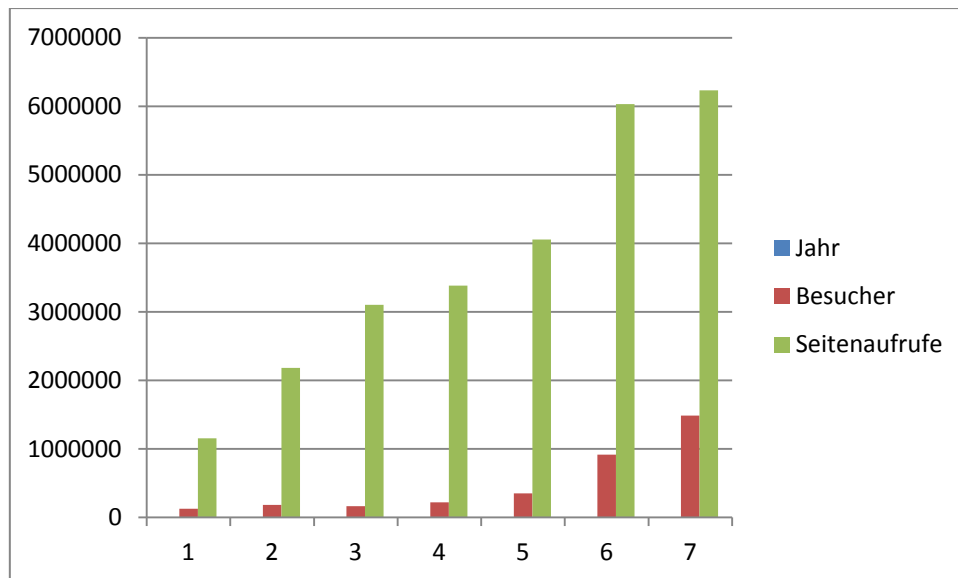

Webstatistiken des Harburger Klimaportals 2007-2019

Statistik I

Zahlen laut Statistik von 1und1, 01.01.2012

Jahr	Besucher	Seitenaufrufe		
Statistik 1und1				
2007	5539	27028		
2008	71934	161358		
2009	127310	299920		
2010	163955	371214		
2011	151451	409892		
2012	Umzug			

Besuche und Seitenaufrufe 2007-2011

Webstatistiken des Harburger Klimaportals 2007-2019

Statistik II

Zahlen laut Statistik von Host Europe, 06.01.2020

Jahr	Besucher	Seitenaufrufe		
Statistik				
Host Europe				
2013	129486	1153621		
2014	184888	2180137		
2015	166450	3102339		
2016	220406	3383848		
2017	352896	4053568		
2018	918864	6029728		
2019	1485874	6229864		

Besuche und Seitenaufrufe 2013 bis 2019

Jahr	2013	2014	2015	2016	2017	2018	2019
	1	2	3	4	5	6	7
Besuche	129486	184888	166450	220406	352896	918864	1485874
Seitenaufrufe	1153621	2180137	3102339	3383848	4053568	6029728	6229864