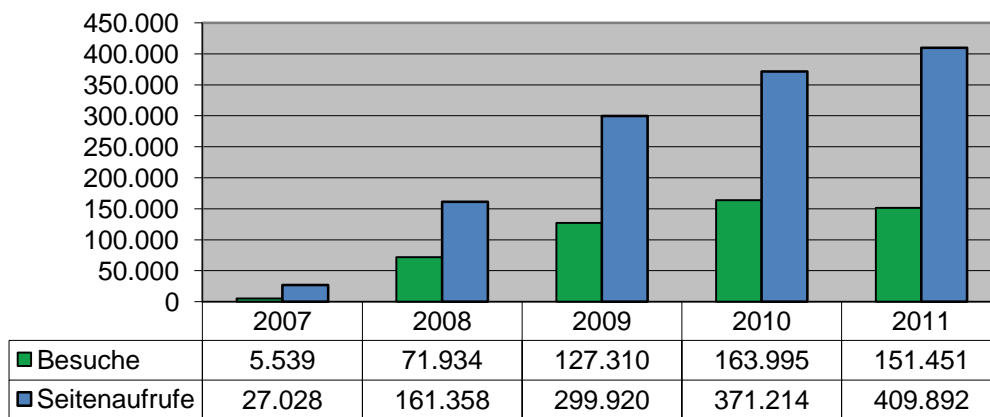

Webstatistiken des Harburger Klimaportals 2007-2019

Statistik I

Zahlen laut Statistik von 1und1, 01.01.2012

Jahr	Besucher	Seitenaufrufe		
Statistik 1und1				
2007	5539	27028		
2008	71934	161358		
2009	127310	299920		
2010	163955	371214		
2011	151451	409892		
2012	Umzug			

Besuche und Seitenaufrufe 2007-2011

Webstatistiken des Harburger Klimaportals 2007-2019

Statistik II

Zahlen laut Statistik von Host Europe, 06.01.2020

Jahr	Besucher	Seitenaufrufe		
Statistik				
Host Europe				
2013	129486	1153621		
2014	184888	2180137		
2015	166450	3102339		
2016	220406	3383848		
2017	352896	4053568		
2018	918864	6029728		
2019	1485874	6229864		

Besuche und Seitenaufrufe 2013 bis 2019

Jahr	2013	2014	2015	2016	2017	2018	2019
	1	2	3	4	5	6	7
Besuche	129486	184888	166450	220406	352896	918864	1485874
Seitenaufrufe	1153621	2180137	3102339	3383848	4053568	6029728	6229864