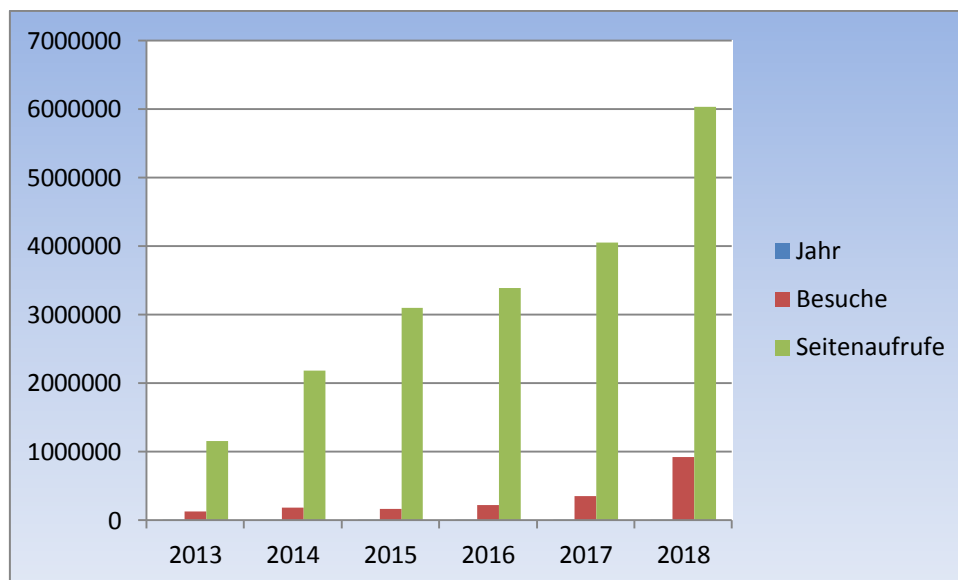

Webstatistik des Harburger Klimaportals 2007-2019

Zahlen laut Statistik von 1und1, 01.01.2012

Jahr	Besucher	Seitenaufrufe		
Statistik 1und1				
2007	5539	27028		
2008	71934	161358		
2009	127310	299920		
2010	163955	371214		
2011	151451	409892		
2012	Umzug			

Besuche und Seitenaufrufe 2007-2011

Webstatistik des Harburger Klimaportals 2007-2019

Zahlen laut Statistik von Host Europe, 01.01.2019

Jahr	Besucher	Seitenaufrufe		
Statistik				
Host Europe				
2013	129486	1153621		
2014	184888	2180137		
2015	166450	3102339		
2016	220406	3383848		
2017	352896	4053568		
2018	918864	6029728		

Besuche und Seitenaufrufe 2013 bis 2018

Jahr	2013	2014	2015	2016	2017	2018
Besuche	129486	184888	166450	220406	352896	918864
Seitenaufrufe	1153621	2180137	3102339	3383848	4053568	6029728