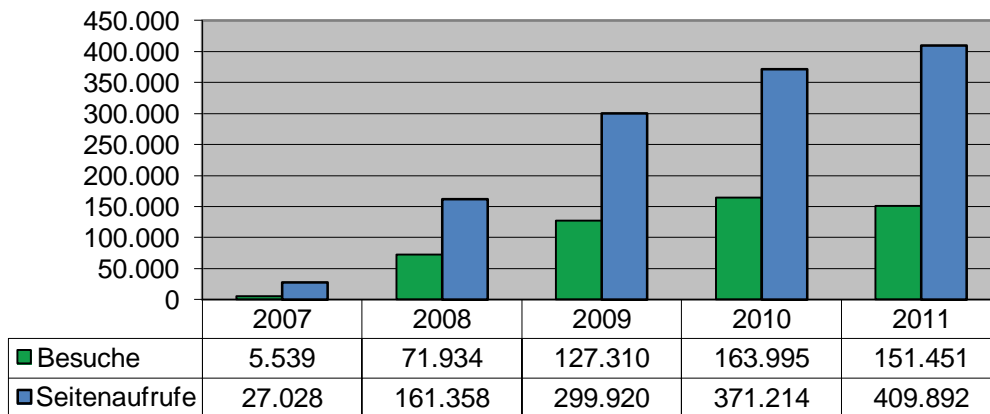

Webstatistik des Harburger Klimaportals 2007-2019

Zahlen laut Statistik von 1und1, 01.01.2012

Jahr	Besucher	Seitenaufrufe		
Statistik 1und1				
2007	5539	27028		
2008	71934	161358		
2009	127310	299920		
2010	163955	371214		
2011	151451	409892		
2012	Umzug			

Besuche und Seitenaufrufe 2007-2011

Webstatistik des Harburger Klimaportals 2007-2019

Zahlen laut Statistik von Host Europe, 01.01.2019

Jahr	Besucher	Seitenaufrufe		
Statistik				
Host Europe				
2013	129486	1153621		
2014	184888	2180137		
2015	166450	3102339		
2016	220406	3383848		
2017	352896	4053568		
2018	918864	6029728		

Besuche und Seitenaufrufe 2013 bis 2018

Jahr	2013	2014	2015	2016	2017	2018
Besuche	129486	184888	166450	220406	352896	918864
Seitenaufrufe	1153621	2180137	3102339	3383848	4053568	6029728